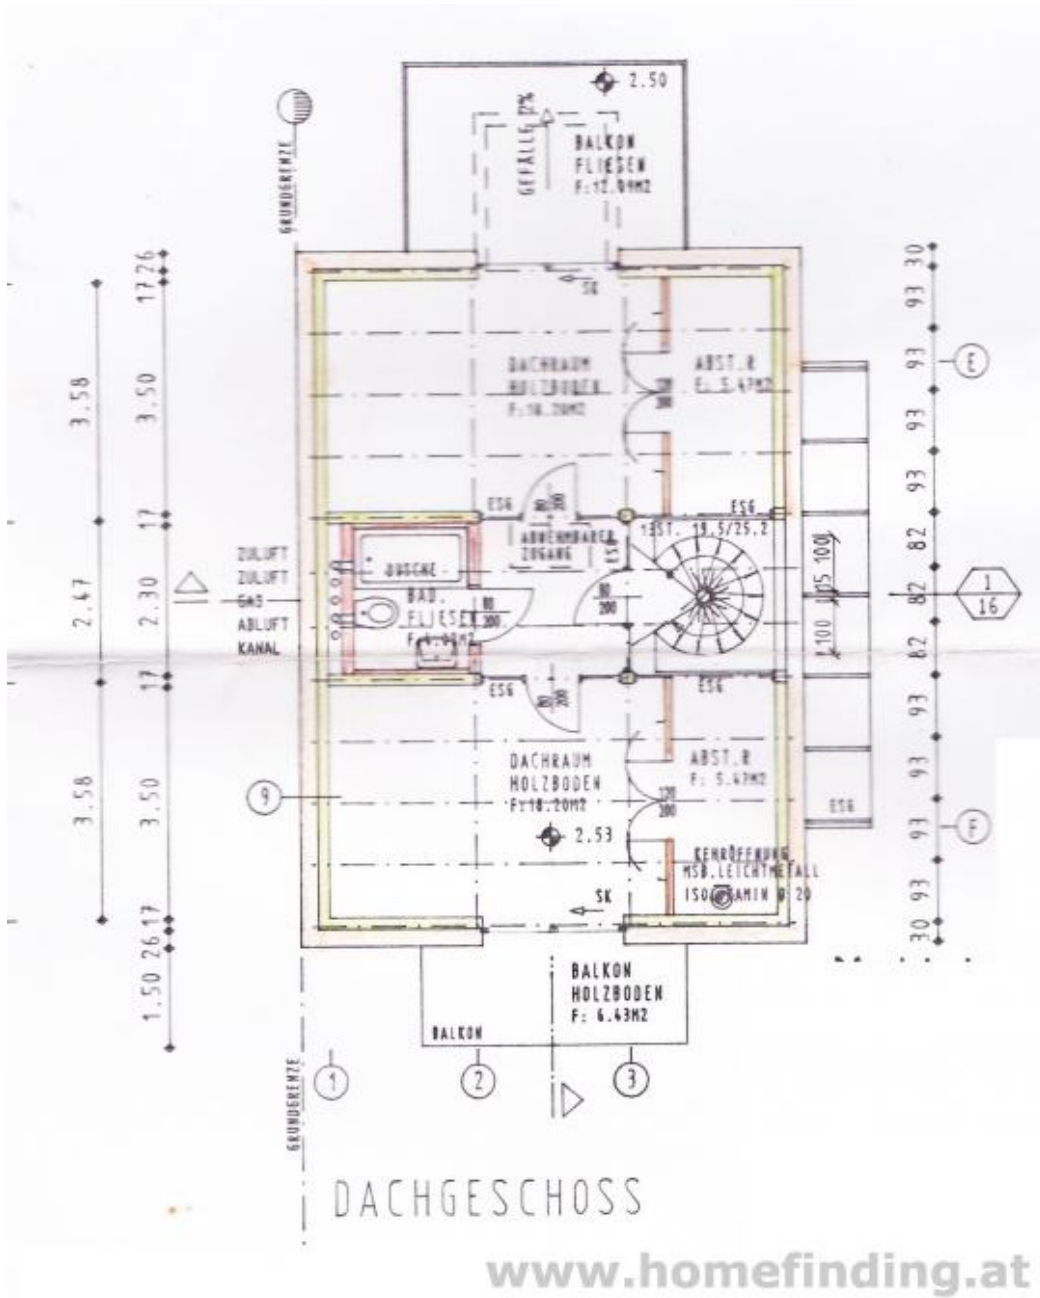

# nur 100m zur Alten Donau: sonniges Einfamilienhaus - 4 Schlafzimmer

📍 1220 Wien, Nähe: Benatzkygasse, Alte Donau

€ 3.896,24/Monat

Pläne

[www.homefinding.at](http://www.homefinding.at)

### OBJEKT:

Das Haus selbst hat folgende Räume: