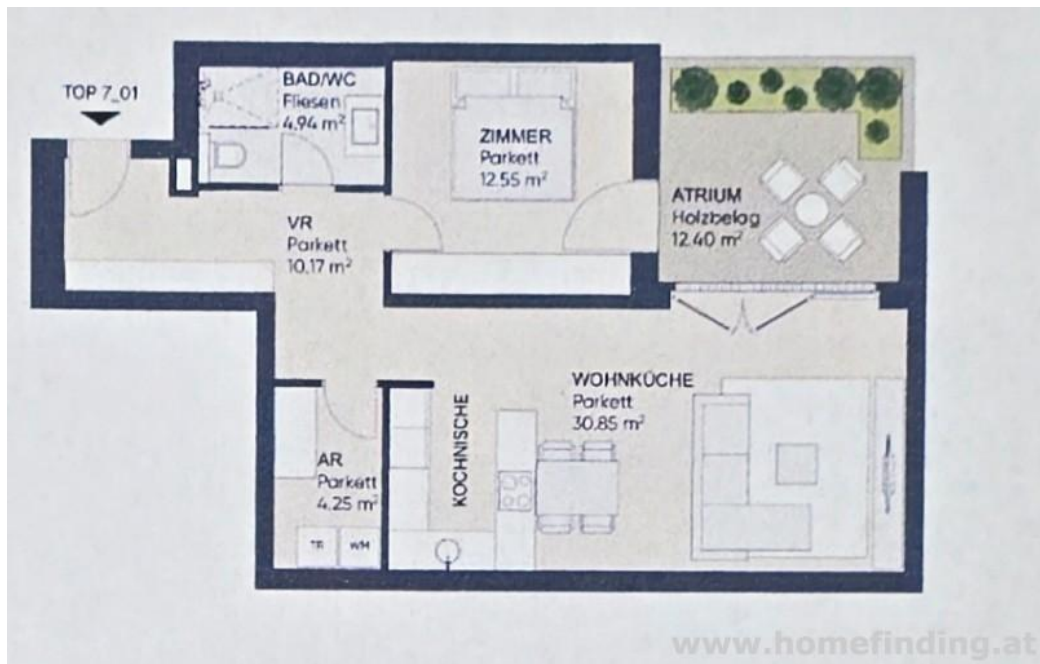

# möblierte Terrassenwohnung mit Garage - nahe Breitenfurterstraße

📍 1230 Wien, Nähe: Breitenfurter Straße, Brunner Straße, Erlaaer Straße

€ 1.400,-/Monat

Pläne

### OBJEKT

Die Wohnung selbst befindet sich im Erdgeschoß und verfügt über folgende Räume:

- .zentrales Vorzimmer
- .Wohn-Esszimmer mit offener Küche und Terrasse
- .Schlafzimmer mit Zugang zur Terrasse
- .Bad (Dusche, WC)
- .Abstellraum